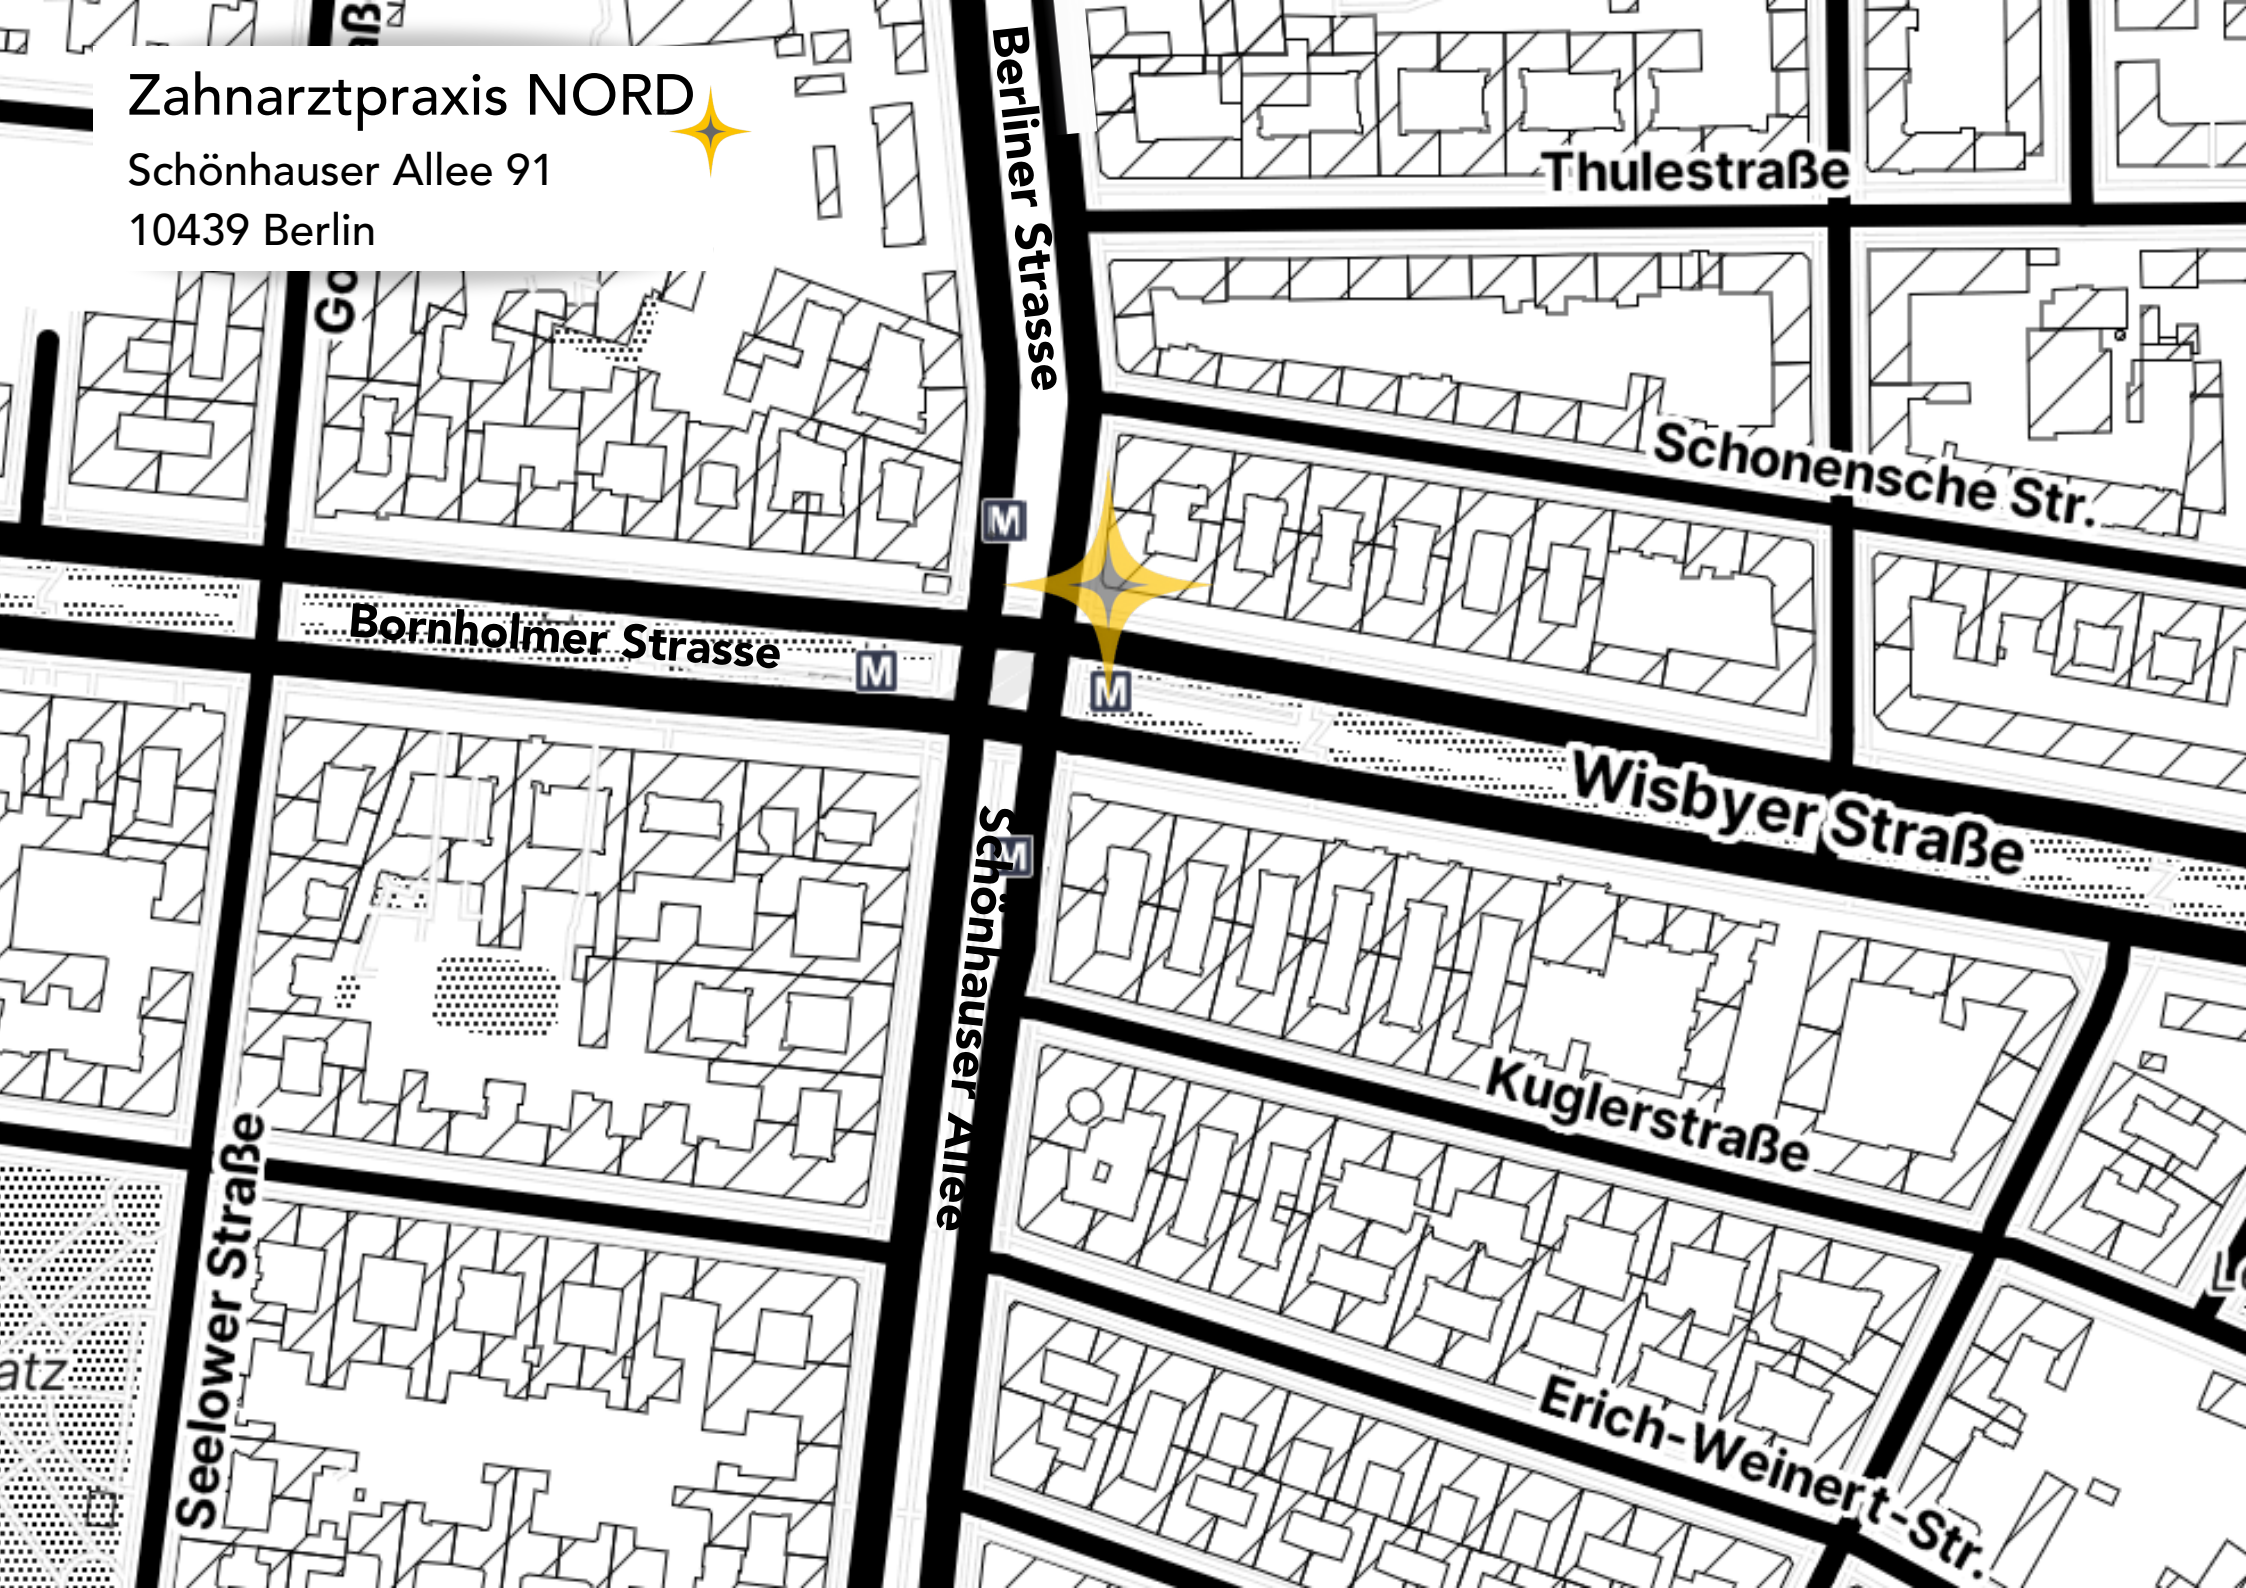

Zahnarztpraxis NORD ✨

Schönhauser Allee 91

10439 Berlin

Berliner Strasse

Thulestraße

Schonensche Str.

Bornholmer Strasse

Wisbyer Straße

Schönhauser Allee

Kuglerstraße

Erich-Weinert-Str.

Seelower Straße